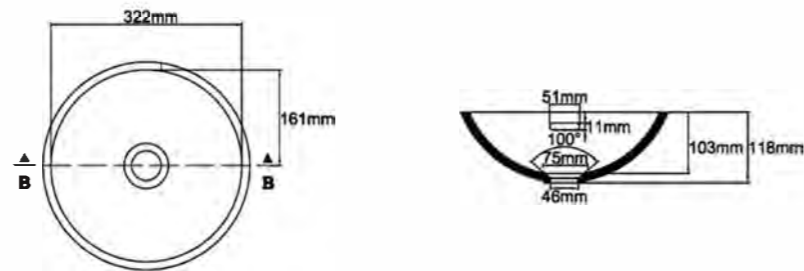

lavanto® - BECKEN AUS MINERALWERKSTOFF

PICCOLO*

Beschreibung

Best.-Nr.

mit Überlauf-Fräsung inkl. Überlaufset	LB248-H-0
ohne Überlauf-Fräsung	LB248-H-1

NINO*

Beschreibung

Best.-Nr.

mit Überlauf-Fräsung inkl. Überlaufset	LB322-H-0
ohne Überlauf-Fräsung	LB322-H-1

FONTE*

Beschreibung

Best.-Nr.

mit Überlauf-Fräsung inkl. Überlaufset	LB337-H-0
ohne Überlauf-Fräsung	LB337-H-1

* Dieses Becken ist nicht in allen Farben erhältlich!