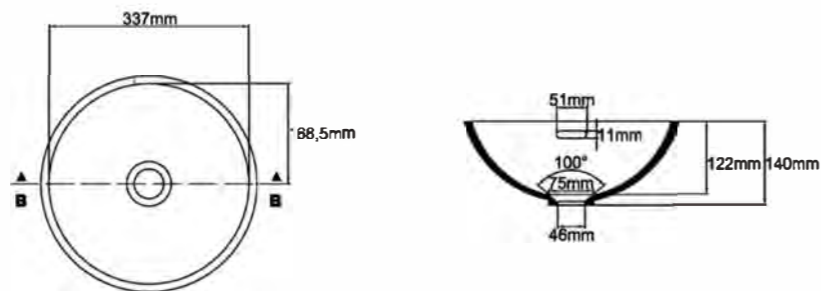

lavanto® - BECKEN AUS MINERALWERKSTOFF

PICCOLO*

Beschreibung

Best.-Nr.

mit Überlauf-Fräsung inkl. Überlaufset	LB248-H-0
ohne Überlauf-Fräsung	LB248-H-1

NINO*

Beschreibung

Best.-Nr.

mit Überlauf-Fräsung inkl. Überlaufset	LB322-H-0
ohne Überlauf-Fräsung	LB322-H-1

FONTE*

Beschreibung

Best.-Nr.

mit Überlauf-Fräsung inkl. Überlaufset	LB337-H-0
ohne Überlauf-Fräsung	LB337-H-1

* Dieses Becken ist nicht in allen Farben erhältlich!