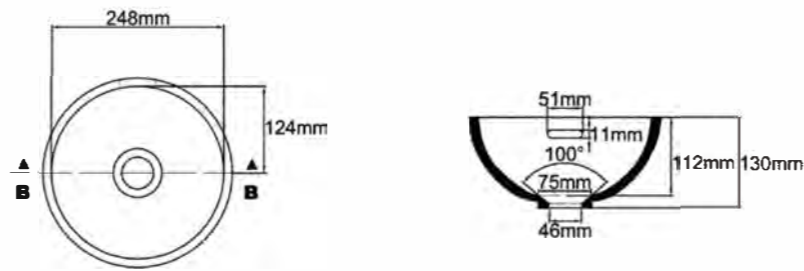

lavanto® - BECKEN AUS MINERALWERKSTOFF

PICCOLO*

Beschreibung

Best.-Nr.

mit Überlauf-Fräsung inkl. Überlaufset	LB248-H-0
ohne Überlauf-Fräsung	LB248-H-1

NINO*

Beschreibung

Best.-Nr.

mit Überlauf-Fräsung inkl. Überlaufset	LB322-H-0
ohne Überlauf-Fräsung	LB322-H-1

FONTE*

Beschreibung

Best.-Nr.

mit Überlauf-Fräsung inkl. Überlaufset	LB337-H-0
ohne Überlauf-Fräsung	LB337-H-1

* Dieses Becken ist nicht in allen Farben erhältlich!