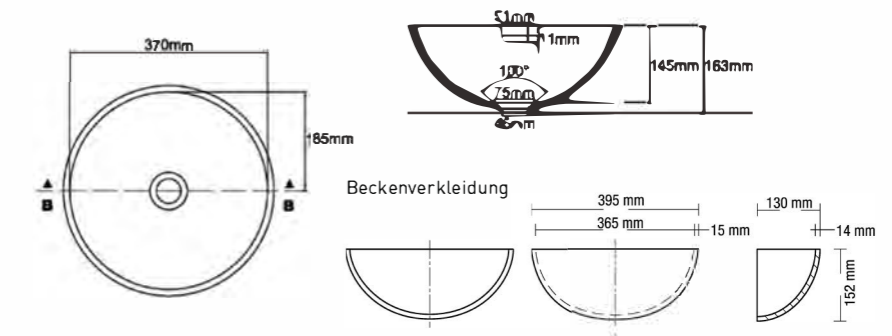

lavanto® - BECKEN AUS MINERALWERKSTOFF

ROTONDO*

Beschreibung

Best.-Nr.

mit Überlauf-Fräsung inkl. Überlaufset	LB370-H-0
ohne Überlauf-Fräsung	LB370-H-1
Beckenverkleidung	LB370-H-30