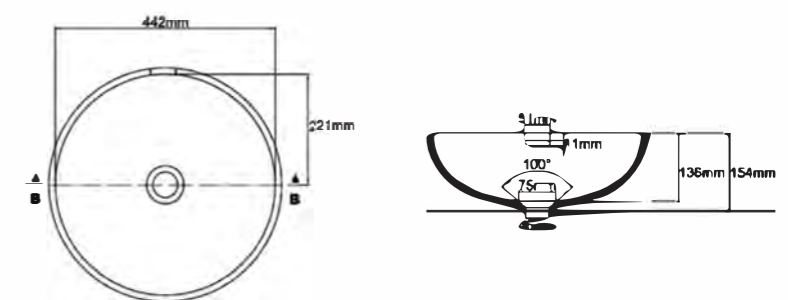

TERRA*

Beschreibung

Best.-Nr.

mit Überlauf-Fräsung inkl. Überlaufset	LB442-H-0
ohne Überlauf-Fräsung	LB442-H-1

* Dieses Becken ist nicht in allen Farben erhältlich!