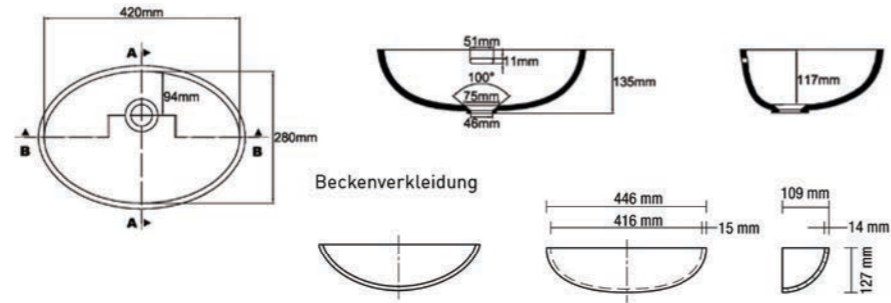

## COMO\*

Beckenverkleidung

Beschreibung

Best.-Nr.

mit Überlauf-Fräsung inkl. Überlaufset	LB420-H-0
ohne Überlauf-Fräsung	LB420-H-1
Beckenverkleidung	LB420-H-30