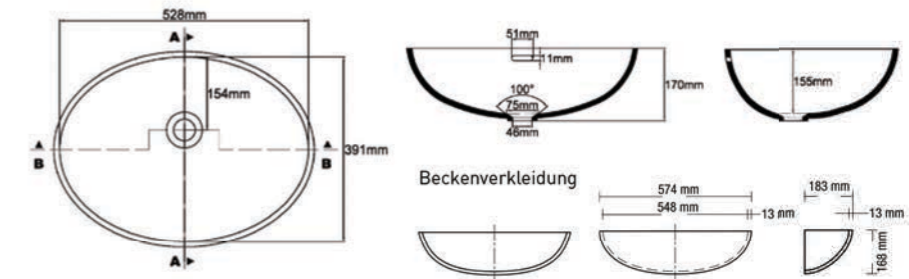

lavanto® – BECKEN AUS MINERALWERKSTOFF

GRANDE*

Beckenverkleidung

Beschreibung

Best.-Nr.

mit Überlauf-Fräsung inkl. Überlaufset	LB528-H-0
ohne Überlauf-Fräsung	LB528-H-1
Beckenverkleidung	LB528-H-30

* Dieses Becken ist nicht in allen Farben erhältlich!