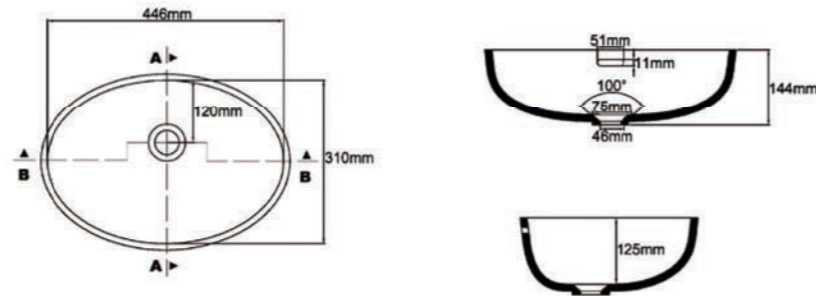

QUANTO*

Beschreibung

Best.-Nr.

mit Überlauf-Fräsung inkl. Überlaufset	LB446-H-0
ohne Überlauf-Fräsung	LB446-H-1

LANDRO*