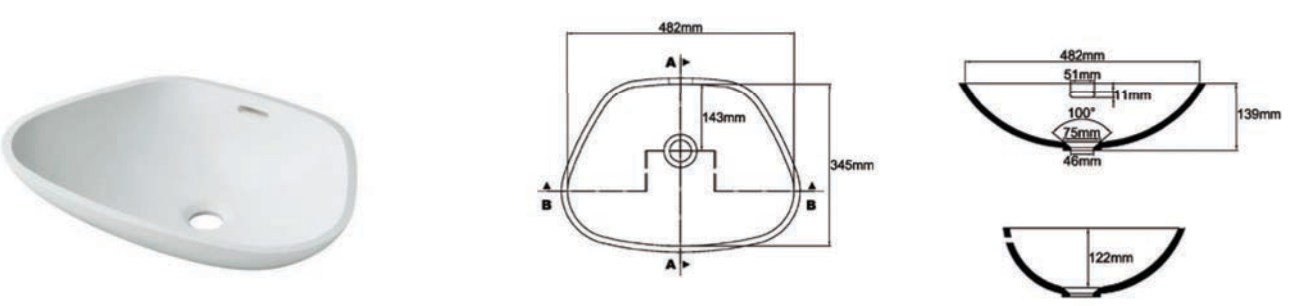

VERO*

Beschreibung Best.-Nr.

mit Überlauf-Fräsung inkl. Überlaufset	LB553-H-0
ohne Überlauf-Fräsung	LB553-H-1
Beckenverkleidung	LB553-H-30

* Dieses Becken ist nicht in allen Farben erhältlich!

DELTA*

Beschreibung Best.-Nr.

mit Überlauf-Fräsung inkl. Überlaufset	LB482-H-0
ohne Überlauf-Fräsung	LB482-H-1