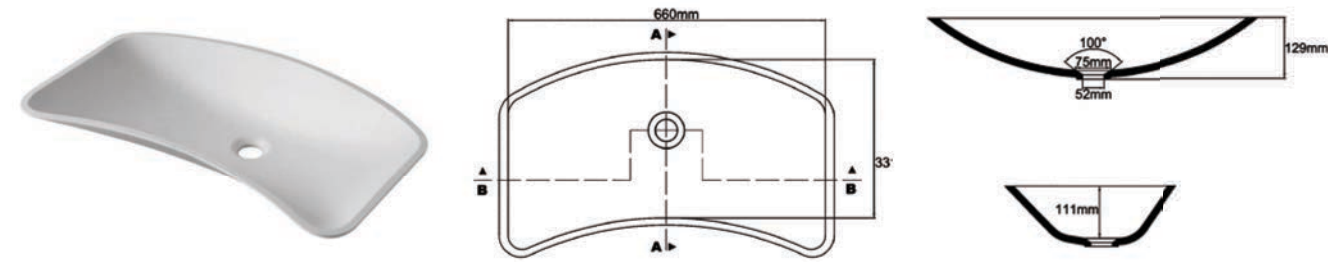

lavanto® – BECKEN AUS MINERALWERKSTOFF

VIVO*

Beschreibung Best.-Nr.

mit Überlauf-Fräsung inkl. Überlaufset	LB445-H-0
ohne Überlauf-Fräsung	LB445-H-1

LUNA*

Beschreibung Best.-Nr.

mit Überlauf-Fräsung inkl. Überlaufset	LB660L-H-0
ohne Überlauf-Fräsung	LB660L-H-1

VERO*

Beschreibung Best.-Nr.

mit Überlauf-Fräsung inkl. Überlaufset	LB553-H-0
ohne Überlauf-Fräsung	LB553-H-1
Beckenverkleidung	LB553-H-30

* Dieses Becken ist nicht in allen Farben erhältlich!

DELTA*

Beschreibung Best.-Nr.

mit Überlauf-Fräsung inkl. Überlaufset	LB482-H-0
ohne Überlauf-Fräsung	LB482-H-1