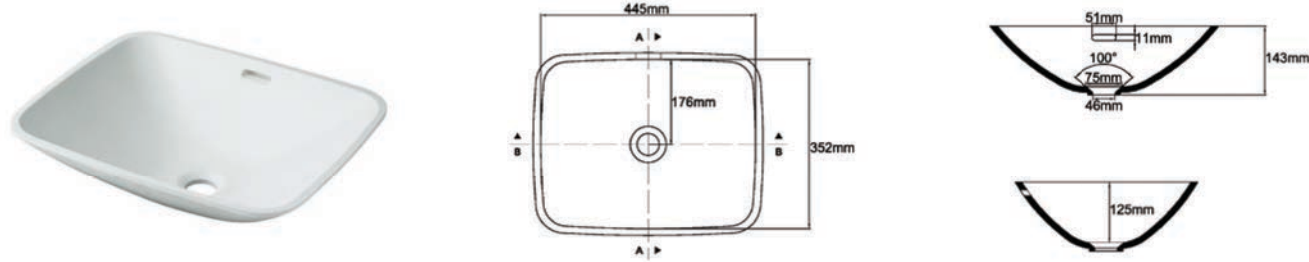

lavanto® – BECKEN AUS MINERALWERKSTOFF

VIVO*

Beschreibung Best.-Nr.

mit Überlauf-Fräsung inkl. Überlaufset	LB445-H-0
ohne Überlauf-Fräsung	LB445-H-1

LUNA*

Beschreibung Best.-Nr.

mit Überlauf-Fräsung inkl. Überlaufset	LB660L-H-0
ohne Überlauf-Fräsung	LB660L-H-1

VERO*

Beschreibung Best.-Nr.

mit Überlauf-Fräsung inkl. Überlaufset	LB553-H-0
ohne Überlauf-Fräsung	LB553-H-1
Beckenverkleidung	LB553-H-30

* Dieses Becken ist nicht in allen Farben erhältlich!

DELTA*

Beschreibung Best.-Nr.