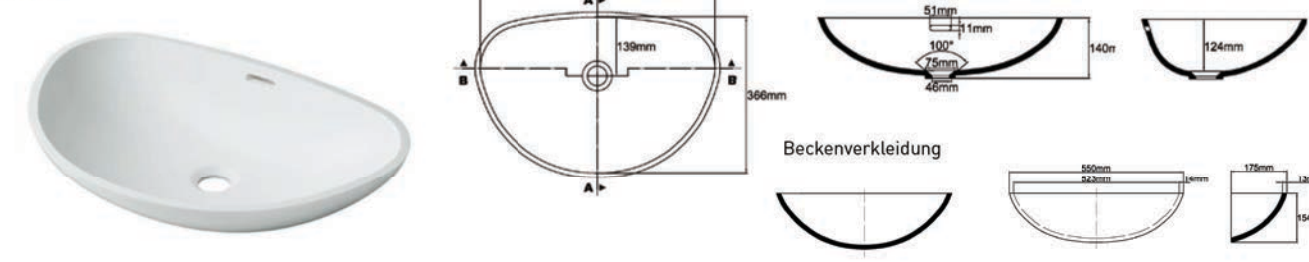

lavanto® – BECKEN AUS MINERALWERKSTOFF

VIVO*

Beschreibung Best.-Nr.

mit Überlauf-Fräsung inkl. Überlaufset	LB445-H-0
ohne Überlauf-Fräsung	LB445-H-1

LUNA*

Beschreibung Best.-Nr.

mit Überlauf-Fräsung inkl. Überlaufset	LB660L-H-0
ohne Überlauf-Fräsung	LB660L-H-1

VERO*

Beschreibung Best.-Nr.

mit Überlauf-Fräsung inkl. Überlaufset	LB553-H-0
ohne Überlauf-Fräsung	LB553-H-1
Beckenverkleidung	LB553-H-30

* Dieses Becken ist nicht in allen Farben erhältlich!

DELTA*

Beschreibung Best.-Nr.