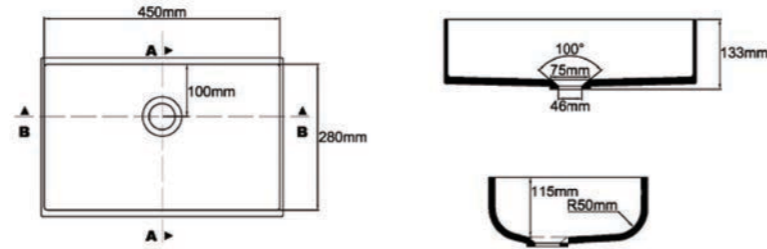

lavanto® – BECKEN AUS MINERALWERKSTOFF

FRESCO 450-280*

Beschreibung

Best.-Nr.

mit Überlauf-Fräsung inkl. Überlaufset	LB450-280-H-0
ohne Überlauf-Fräsung	LB450-280-H-1