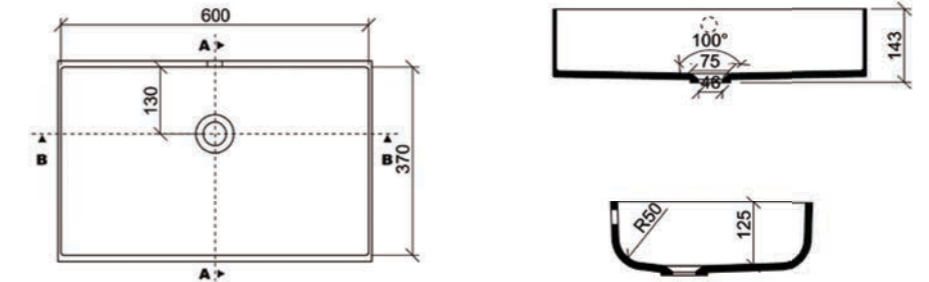

FRESCO 600-370*

Beschreibung

Best.-Nr.

mit Überlauf-Fräsung inkl. Überlaufset	LB600-370-H-0
ohne Überlauf-Fräsung	LB600-370-H-1

* Dieses Becken ist nicht in allen Farben erhältlich!