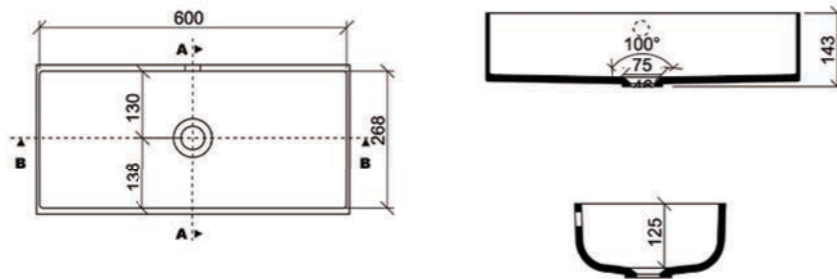

lavanto® – BECKEN AUS MINERALWERKSTOFF

FRESCO 450-280*

Beschreibung

Best.-Nr.

mit Überlauf-Fräsung inkl. Überlaufset	LB450-280-H-0
ohne Überlauf-Fräsung	LB450-280-H-1

FRESCO 520-330*

Beschreibung

Best.-Nr.

mit Überlauf-Fräsung inkl. Überlaufset	LB520-330-H-0
ohne Überlauf-Fräsung	LB520-330-H-1

FRESCO 600-265*

Beschreibung

Best.-Nr.

mit Überlauf-Fräsung inkl. Überlaufset	LB600-265-H-0
ohne Überlauf-Fräsung	LB600-265-H-1

FRESCO 600-370*

Beschreibung

Best.-Nr.

mit Überlauf-Fräsung inkl. Überlaufset	LB600-370-H-0
ohne Überlauf-Fräsung	LB600-370-H-1

* Dieses Becken ist nicht in allen Farben erhältlich!