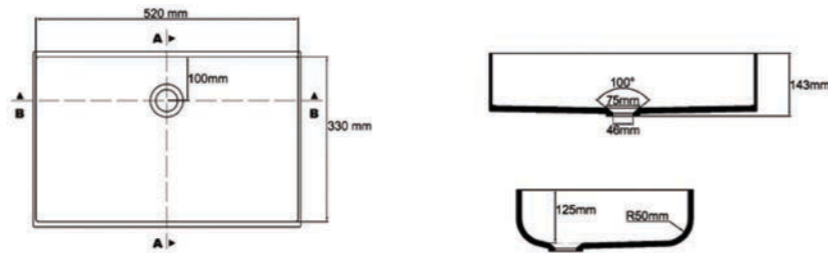

FRESCO 520-330*

Beschreibung

Best.-Nr.

mit Überlauf-Fräsung inkl. Überlaufset	LB520-330-H-0
ohne Überlauf-Fräsung	LB520-330-H-1