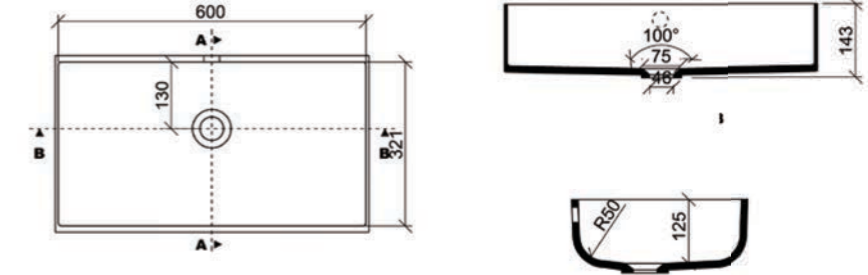

lavanto® – BECKEN AUS MINERALWERKSTOFF

FRESCO 600-320*

Beschreibung

Best.-Nr.

mit Überlauf-Fräsung inkl. Überlaufset	LB600-320-H-0
ohne Überlauf-Fräsung	LB600-320-H-1